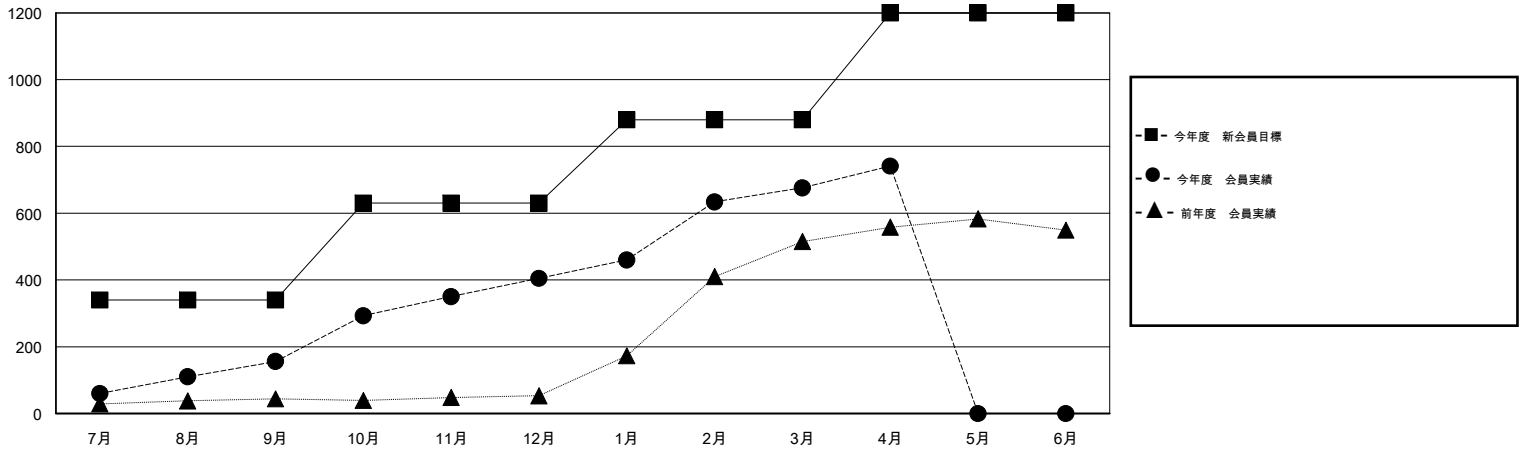

MONTHLY MEMBERSHIP PROGRESS REPORT

District 337 C

Results as of: 4/30/2015

GMT: Chikao Suzuki

地域 JAPAN

GMT会則地域 5-Jap

クラブ				
結果: 2014-2015				
四半期	新クラブ目標	新クラブ	解散クラブ	純増/減
7月/8月/9月	0	0	1	-1
10月/11月/12月	0	0	0	0
1月/2月/3月	0	0	0	0
4月/5月/6月	0	0	0	0

名				
結果: 2014-2015				
四半期	新会員目標	チャーターメン バー/新会員	退会者	純増/減
7月/8月/9月	340	214	58	156
10月/11月/12月	290	287	38	249
1月/2月/3月	250	325	54	271
4月/5月/6月	320	84	19	65

新クラブ目標及び実績累計

会員目標及び実績累計

解散クラブ: 1	80 CLUBS OF 83 一名以上の新会員を登録	男女別
		男性 2,889 (66.95%)
		女性 1,426 (33.05%)
退会者	健康診断データはこちら	家族会員 2,503
物故会員 23		世帯主 1,049
クラブ解散 4		世帯主以外 1,454
その他 142		
合計 169		