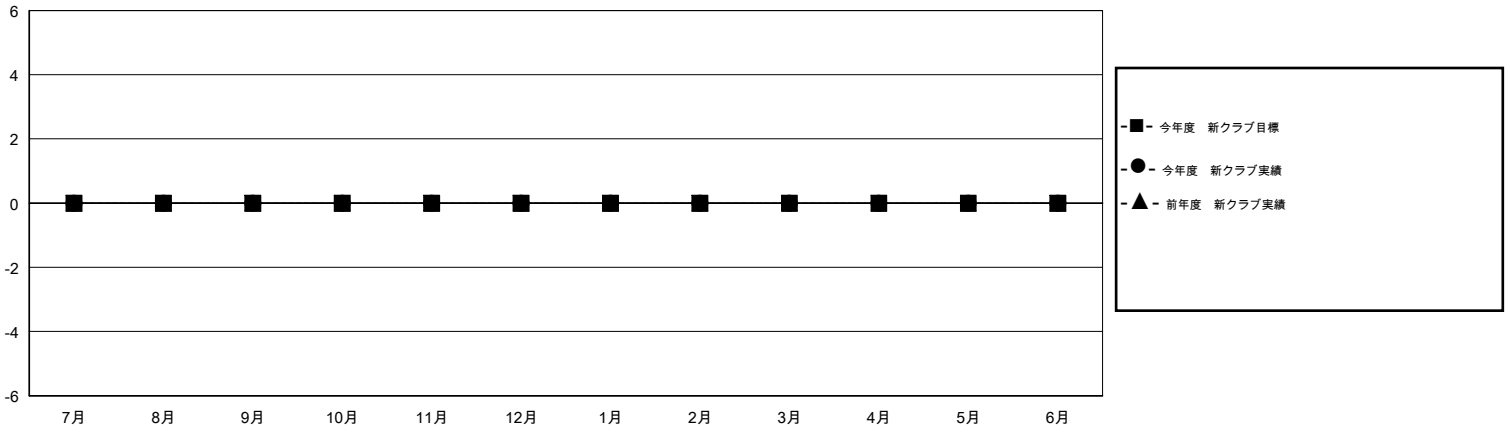

MONTHLY MEMBERSHIP PROGRESS REPORT

District 337 C

Results as of: 4/30/2015

GMT: Chikao Suzuki

地域 JAPAN

GMT会則地域 5-Jap

クラブ				
結果: 2014-2015				
四半期	新クラブ目標	新クラブ	解散クラブ	純増/減
7月/8月/9月	0	0	1	-1
10月/11月/12月	0	0	0	0
1月/2月/3月	0	0	0	0
4月/5月/6月	0	0	0	0

名				
結果: 2014-2015				
四半期	新会員目標	チャーターメン バー/新会員	退会者	純増/減
7月/8月/9月	340	214	58	156
10月/11月/12月	290	287	38	249
1月/2月/3月	250	325	54	271
4月/5月/6月	320	84	19	65

新クラブ目標及び実績累計